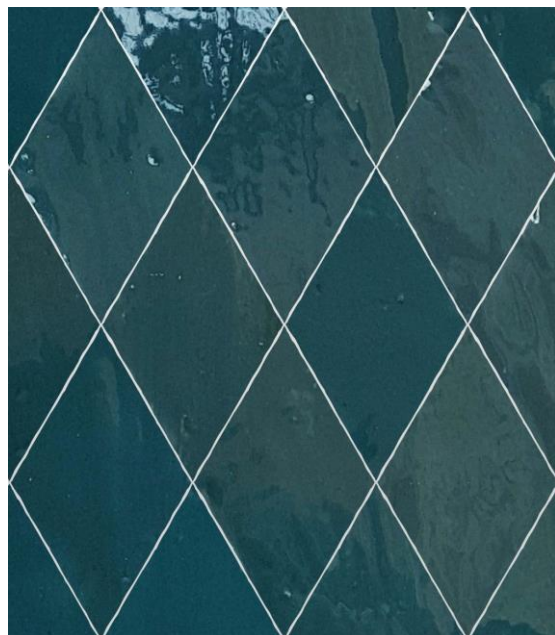

TRACIA

20 x 35 cm TRACIA

Ámplia disponibilidad de Colores
Wide availability of colors

Formas de colocación / Forms of placement

Diamante/ Diamond

Espiga/ Spike

Hexagonal / Hexagonal

Se recomienda rejuntado blanco para colores oscuros y rejuntado en gris para las piezas en color Blanco (Brillo) y Blanco Niebla (Satinado). Se vende enmallado y sin enmallar.