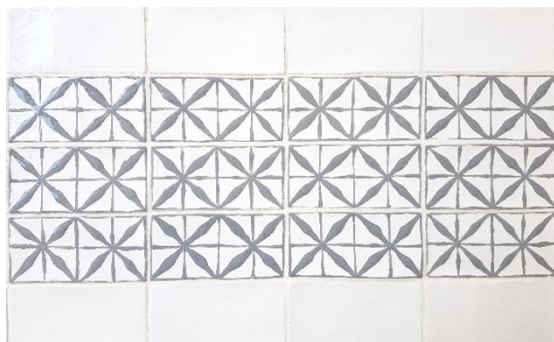

Combinaciones/ Combinations

Blanco (Brillo)
Blanco (Gloss)

Blanco Niebla (Satinado)
Blanco Niebla (Satin)

Gris Perla (Brillo)
Gris Perla (Gloss)

Se recomienda rejuntado Blanco.
Tile grouting is recommended in White.