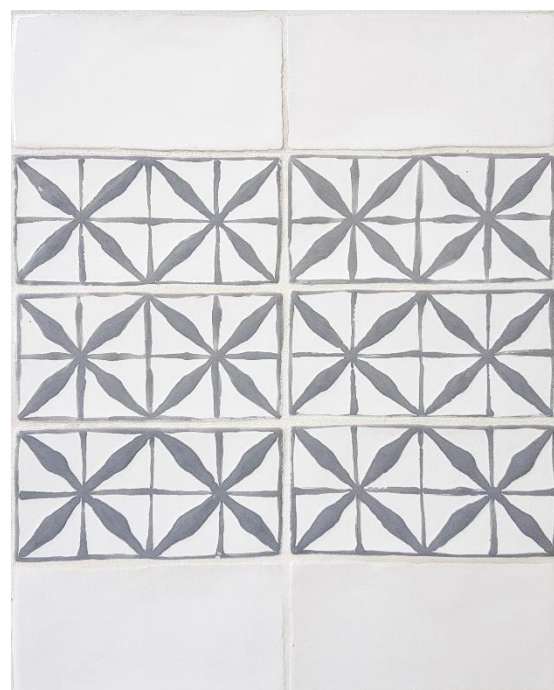

Combinaciones/ Combinations

Blanco (Brillo)
Blanco (Gloss)

Blanco Niebla (Satinado)
Blanco Niebla (Satin)

Gris Perla (Brillo)
Gris Perla (Gloss)

Se recomienda rejuntado Blanco.
Tile grouting is recommended in White.