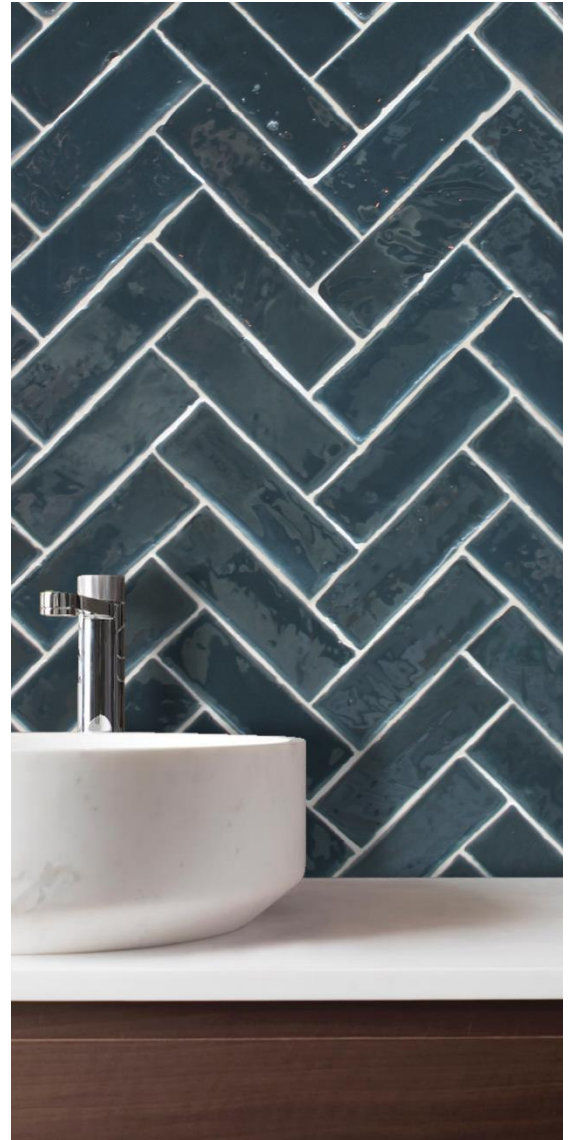

Espiga/ Spike

Horizontal/ Horizontal

Trabado/ Interlock

Vertical/ Vertical

Se recomienda rejuntado Blanco.
Tile grouting is recommended in White.

Hecho a mano
Handmade

Terracota
Terracotta

Revestimiento
Wall Tile