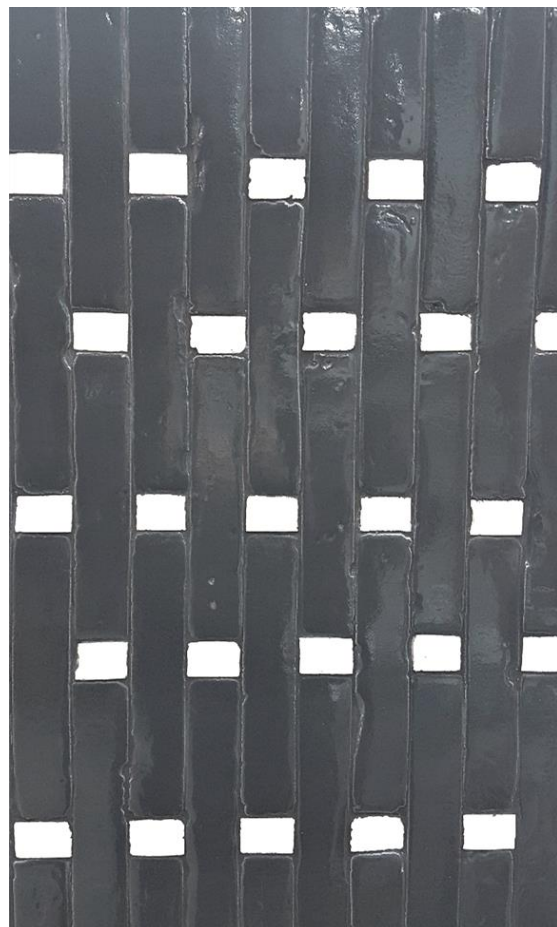

PALAZZO

Combinación Gris

Grey combination

4 x 20 cm Gris Antracita

Taco 2,5 x 4 cm Blanco Niebla

Combinación Blanco

White combination

4 x 20 cm Blanco Niebla

Taco 2,5 x 4 cm Blanco

Combinación Azul Egeo

Azul Egeo combination

4 x 20 cm Azul Egeo

Taco 2,5 x 4 cm Blanco Niebla

Malla / Mesh

Se recomienda rejuntado Gris oscuro para la combinación malla gris y rejuntado blanco para la combinación malla blanco.

It is recommended to grout dark gray for the combination gray mesh and white grout for the combination white mesh.

Hecho a mano
Handmade

Terracota
Terracotta

Revestimiento
Wall Tile

Metros cuadrados
Square meters