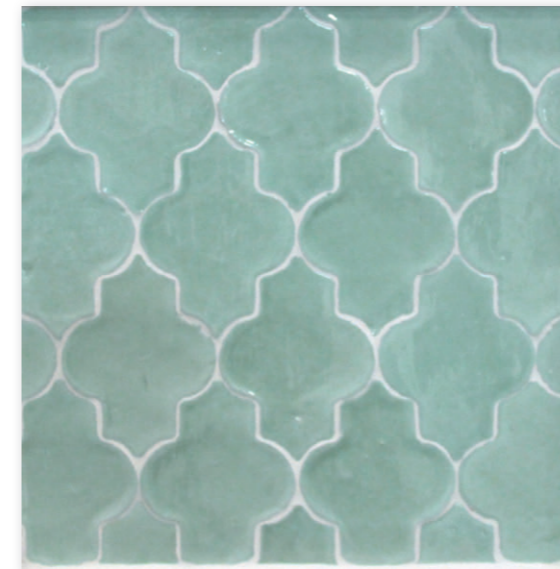

# METRO COLECCIÓN

7,5x15x1 cm

Metro Agua Marina

Metro Azul Laguna

Metro Gris Perla

Metro Agua Marina  
AL-860

Metro Verde Seda  
AL-860

Metro Azul Laguna  
AL-860

Moldura Azul Laguna  
7,5x15x1 cm - AL-140

Metro Camel  
AL-860

Metro Gris Perla  
AL-860

Metro Champagne  
AL-860

Metro Verde Jade  
AL-860

Metro Verde Salvia  
AL-860

Metro Azul Claro  
AL-860

Moldura Azul Laguna  
3,5x15x1 cm - AL-100

Metro Blanco  
AL-860

Metro Blanco Antigo  
AL-860

Metro Blanco Niebla  
AL-870

# ARABESQUE COLECCIÓN

Arabesque Blanco

Arabesque Agua Marina

Arabesque Blanco y Gris Perla

Verde Jade  
AL-1180

Agua Marina  
AL-1180

Azul Laguna  
AL-1180

Azul Claro  
AL-1180