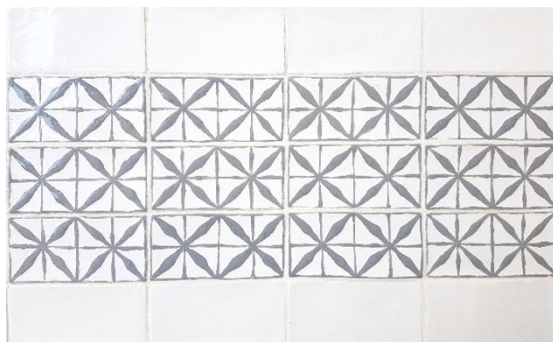

RIALTO

7,5 x 15 cm RIALTO

Pintado a mano 7,5 x 15 cm /
Handpainted 7,5 x 15 cm

Combinado con METRO 7,5 x 15 cm en Blanco /
Combined with METRO 7.5 x 15 cm in White.

Combinaciones/ Combinations

Blanco (Brillo)
Blanco (Gloss)

Blanco Niebla (Satinado)
Blanco Niebla (Satin)

Gris Perla (Brillo)
Gris Perla (Gloss)

Se recomienda rejuntado Blanco.
Tile grouting is recommended in White.

PB Pasta Blanca White Body **Revestimiento** Wall Tile **ud** Unidades units **Pintado a mano** Hand painted

| NOMBRE | CM | PULGADAS | PIEZAS/M ² | REFERENCIA |
|--------------------------------------|-------------|-----------|-----------------------|------------|
| RIALTO | 7,5 x 15 CM | 2,9" 5,9" | 88 | AL-430 ud. |
| METRO Brillo/ Gloss | 7,5 x 15 CM | 2,9" 5,9" | 88,8 | AL-860 |
| METRO Satinado o Mate/ Satin or Matt | 7,5 x 15 CM | 2,9" 5,9" | 88,8 | AL-870 |