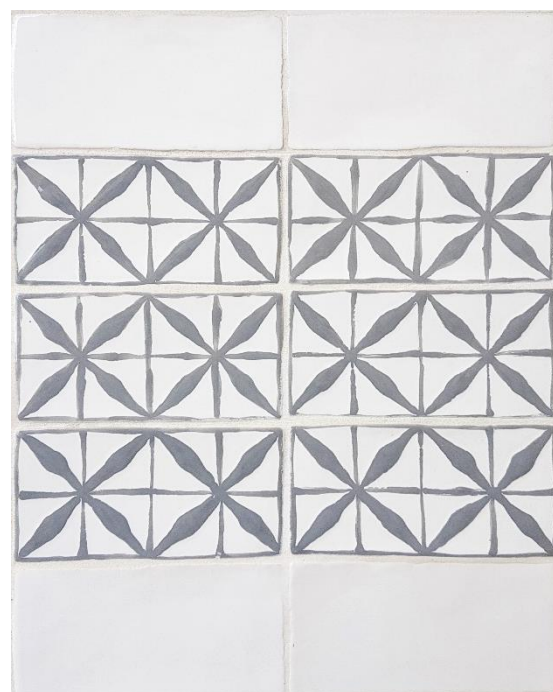

RIALTO

7,5 x 15 cm RIALTO

Pintado a mano 7,5 x 15 cm /
Handpainted 7,5 x 15 cm

Combinado con METRO 7,5 x 15 cm en Blanco /
Combined with METRO 7.5 x 15 cm in White.

Combinaciones/ Combinations

Blanco (Brillo)
Blanco (Gloss)

Blanco Niebla (Satinado)
Blanco Niebla (Satin)

Gris Perla (Brillo)
Gris Perla (Gloss)

Se recomienda rejuntado Blanco.
Tile grouting is recommended in White.

PB Pasta Blanca White Body **Revestimiento** Wall Tile **ud** Unidades units **Pintado a mano** Hand painted

| NOMBRE | CM | PULGADAS | PIEZAS/M ² | REFERENCIA |
|--------------------------------------|-------------|-----------|-----------------------|------------|
| RIALTO | 7,5 x 15 CM | 2,9" 5,9" | 88 | AL-430 ud. |
| METRO Brillo/ Gloss | 7,5 x 15 CM | 2,9" 5,9" | 88,8 | AL-860 |
| METRO Satinado o Mate/ Satin or Matt | 7,5 x 15 CM | 2,9" 5,9" | 88,8 | AL-870 |