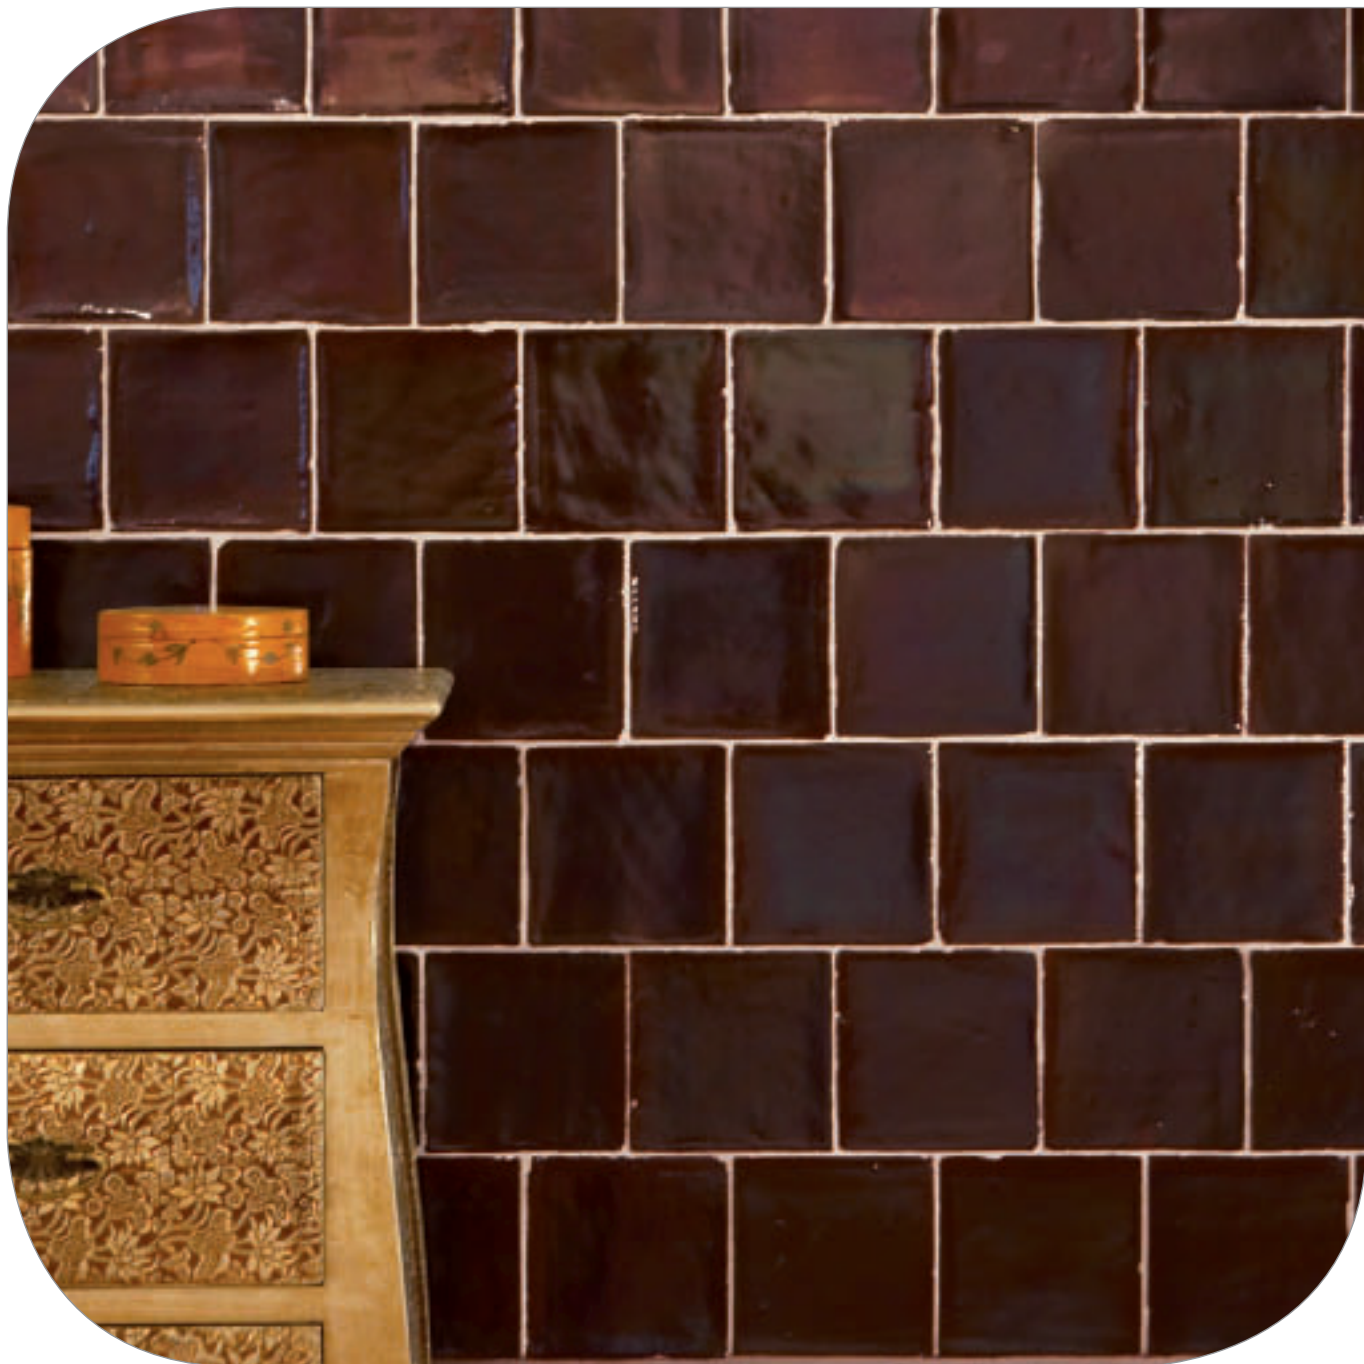

COBRE

13x13x1 Ref. Cobre AL-1120