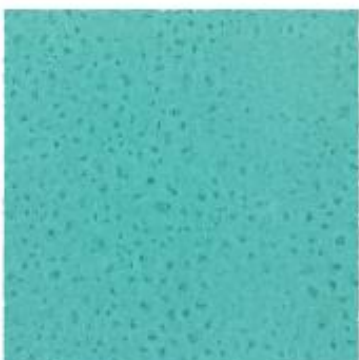

Verde Forest

Verde Veronés

Verde Nilo

Azul Oceano

Azul Celeste

Azul Medianoche

Tierra Claro

Rojo Granate

Negro Noche

Blanco Natural

Seda Marfil

Verde Oscuro

Miel

Medida/ Size	Anotaciones/ Annotations	Código / Code
5 x 5 x 1,2 cm 1,9" 1,9" 0,47"	Sin malla/ Without mesh Suplemento enmallado flexible Flexible mesh supplement	AL-1370 AL-960
10 x 10 x 1,2 cm 3,9" 3,9" 0,47"	Sin malla/ Without mesh Suplemento enmallado flexible Flexible mesh supplement	AL-1289 AL-790
5 x 15 x 1,2 cm 1,9" 5,9" 0,47"	Sin malla/ Without mesh Suplemento enmallado flexible Flexible mesh supplement	AL-1340 AL-830
Escama 9,5 x 13 x 1,2 cm Fish Scale 3,7" 5,1" 0,47"	Sin malla/ Without mesh	AL-1365
Escama 4,5 x 7,5 x 1,2 cm Fish Scale 1,7" 2,9" 0,47"	Sin malla/ Without mesh Suplemento enmallado flexible Flexible mesh supplement	AL-1450 AL-960